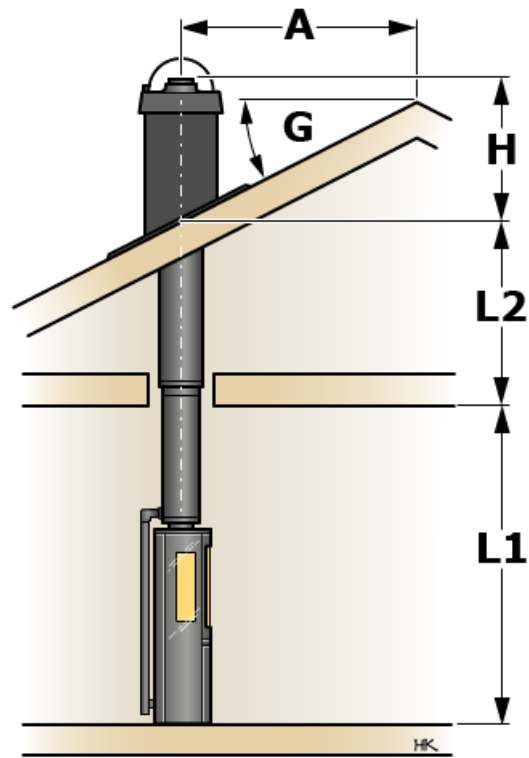

NORDPEIS KALKULATOR - RESULTAT

TOPP - VENTILERT - HALVISOLERT - EN ETASJE PLUSS LOFT - ILDSTED
Ø150 RØYKSTUSS

Beregningsnummer	1
Takkledning	Shingel
Pipehatt	Rund pipehatt inkl. beslag
Tilslutningshøyde	1200
A	3213
G	21.0°
H	1152 (+ 113)
L1	3213 (+ 207)
L2	2322 (+ 565)
Farge opp til tak i første etasje	Sort
Farge etter første etasje	Sort
Tilslutningshøyde	-59

PRODUKTLISTE

Beregningsnummer: 1

nr.	Artikkelnavn	Enhetspris	Antall	Totalpris
51207134	RS-Mansjett Ø226 TL Svart	648,00	1	648,00
46035318	Startrør b79	328,00	1	328,00
46035375	TL-Stuss tilluftskanal ø67	864,00	1	864,00
46035394	TL-Tilluftskanal 1325 svart	1.256,00	1	1.256,00
46035080	TL-Startmodul b1000 ø226 svart	3.720,00	1	3.720,00
46034255	TL-Modul Ø226 b1000 svart	2.912,00	1	2.912,00
46034293	TL-Modul Ø226 b200 svart	1.152,00	1	1.152,00
46034936	TL-Overgang ø226 ø280 svart	1.024,00	1	1.024,00
46034463	TL-Modul Ø280 b1200 svart	3.080,00	1	3.080,00
46034641	TL-Modul Ø280 b500 svart	1.960,00	1	1.960,00
46034584	TL-Modul Ø280 b300 svart	1.360,00	1	1.360,00
50614964	EXT-TL-Modul overgang	2.224,00	1	2.224,00
50614926	EXT-TL-Modul Ø280 B500	1.960,00	1	1.960,00
50614972	EXT-TL-Modul Ø280 B200	1.096,00	1	1.096,00
60057353	Vind og undertakstetting	360,00	1	360,00
46034694	Dekkplate Ø226 0-15gr svart	608,00	1	608,00
50615002	TL-EXT-Detaljsats rund	3.936,00	1	3.936,00
48613085	EXT-Beslagsats rund	2.176,00	1	2.176,00
48613104	Overbeslag rund papp 10-22 grader	4.480,00	1	4.480,00
			Sum	35.144,00
			Moms 25%	8.786,00
			Pipe Veiledende inkl mva	43.930,00